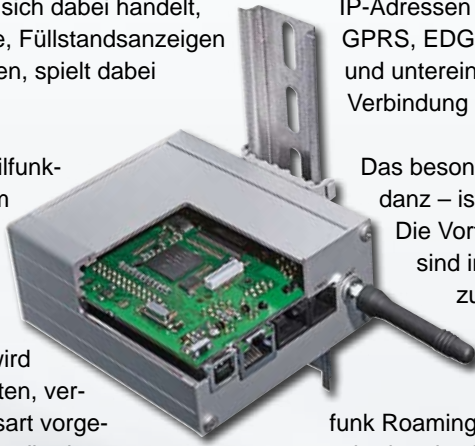

BellEquip

Technik, die verbindet!

VPN-Mobilfunkrouter

Grenzenlose M2M Kommunikation
via Mobilfunk – einfach und sicher

informieren

EDGE

SMS

M-Bus

GSM

Highspeed Router

Grenzenlose M2M Kommunikation via Mobilfunk zukunftsorientiert und kostengünstig!

Über Funknetzwerke ist es möglich, immer und von überall, auf gespeicherte Daten zuzugreifen.

Um was für Daten es sich dabei handelt, ob Steuerungsbefehle, Füllstandsanzeigen oder Bildübertragungen, spielt dabei keine Rolle.

Die ER- und UR-Mobilfunkrouter-Serien aus dem Hause Conel sind wahre Multitalente!

Die automatische Anmeldung im Netz wird immer in der schnellsten, verfügbaren Verbindungsart vorgenommen – in einer Bandbreite von GPRS bis HSPA; mit Geschwindigkeiten von bis zu 7,2 Mbit/s im Downlink und bis zu 2 Mbit/s im Uplink*. Jeder Router hat eine eigene IP-Adresse und ist durch ein integriertes Webinterface vorkonfigurierbar. Dabei werden Dienste wie DHCP, DynDNS und L2TP unterstützt.

Ebenfalls kann der Router – ganz nach Bedarf – einen eigenen IPsec-verschlüsselten Tunnel zur Firmenzentrale aufbauen. Mittels fester IP-Adressen können mobile Endgeräte über GPRS, EDGE oder UMTS mit der Leitstelle und untereinander über eine sichere VPN-Verbindung kommunizieren.