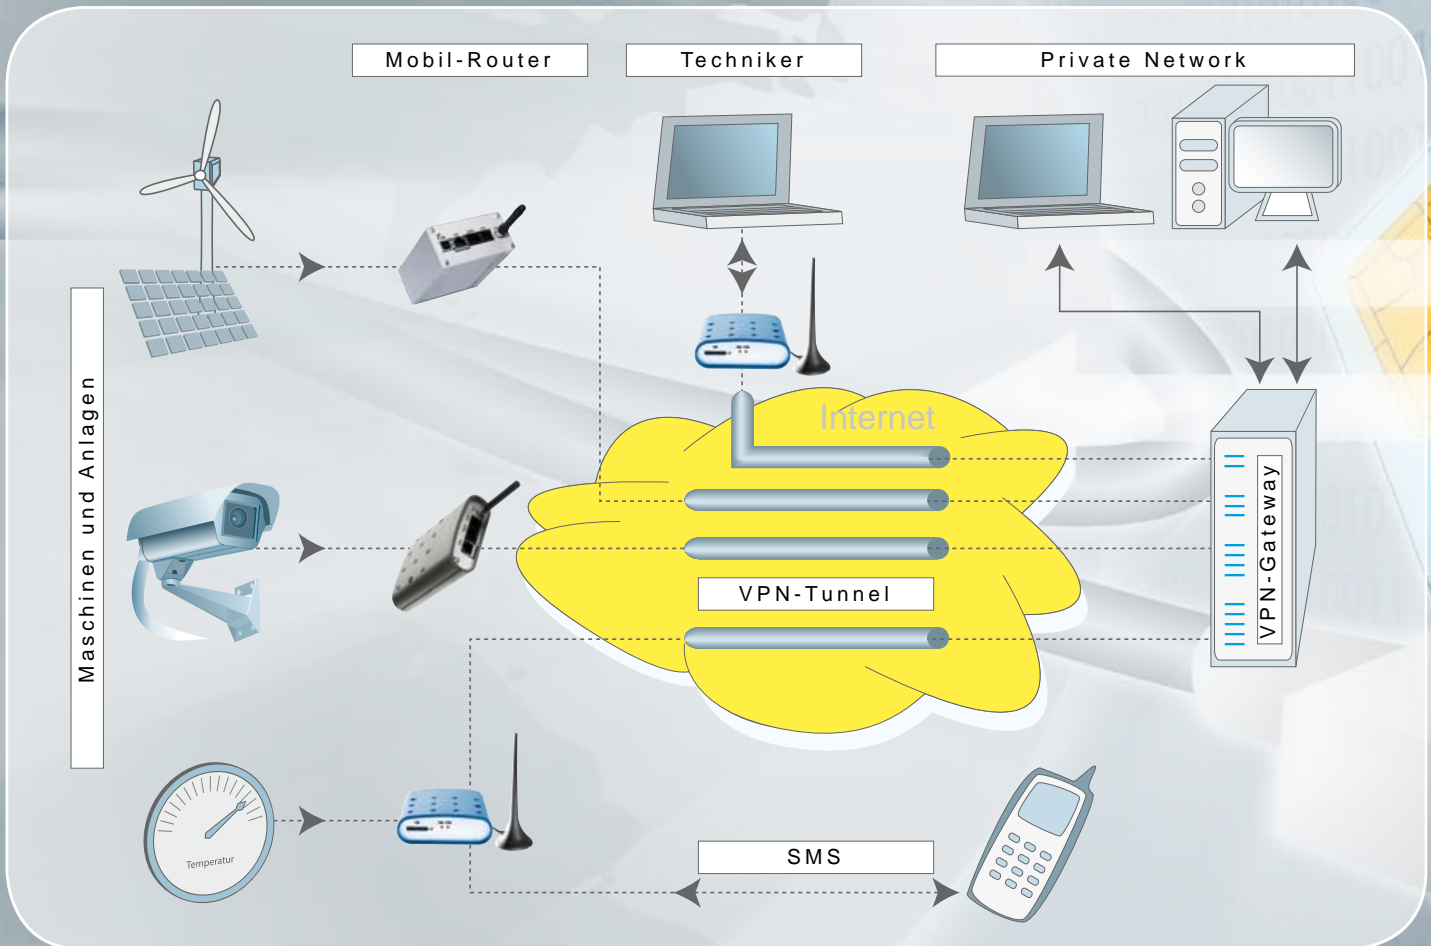

Grenzenlose M2M Kommunikation via Mobilfunk zukunftsorientiert und kostengünstig!

Über Funknetzwerke ist es möglich, immer und von überall, auf gespeicherte Daten zuzugreifen.

Um was für Daten es sich dabei handelt, ob Steuerungsbefehle, Füllstandsanzeigen oder Bildübertragungen, spielt dabei keine Rolle.

Die ER- und UR-Mobilfunkrouter-Serien aus dem Hause Conel sind wahre Multitalente!

Die automatische Anmeldung im Netz wird immer in der schnellsten, verfügbaren Verbindungsart vorgenommen – in einer Bandbreite von GPRS bis HSPA; mit Geschwindigkeiten von bis zu 7,2 Mbit/s im Downlink und bis zu 2 Mbit/s im Uplink*. Jeder Router hat eine eigene IP-Adresse und ist durch ein integriertes Webinterface vorkonfigurierbar. Dabei werden Dienste wie DHCP, DynDNS und L2TP unterstützt.

Ebenfalls kann der Router – ganz nach Bedarf – einen eigenen IPsec-verschlüsselten Tunnel zur Firmenzentrale aufbauen. Mittels fester IP-Adressen können mobile Endgeräte über GPRS, EDGE oder UMTS mit der Leitstelle und untereinander über eine sichere VPN-Verbindung kommunizieren.

Das besondere Feature – in punkto Redundanz – ist die optionale, zweite SIM-Karte. Die Vorteile eines DUAL-SIM Routers sind in erster Linie auf nationaler Ebene zu finden, um eine höhere Verfügbarkeit zu garantieren. Der internationale Nutzen bezieht sich auf die Optimierung des Mobilfunk Roaming und kann gerade bei grenzüberschreitenden Verkehr teure Roaming Gebühren einsparen. In beiden Fällen erkennt der Router, dass das Netz der primären SIM-Karte nicht optimal ist und nutzt die zweite, interne SIM-Karte.

Wir bieten die effiziente Lösung für M2M Kommunikation!

* die Datenübertragungsgeschwindigkeiten sind vom Model und BetreiberNetz abhängig

2-fach

2-fach