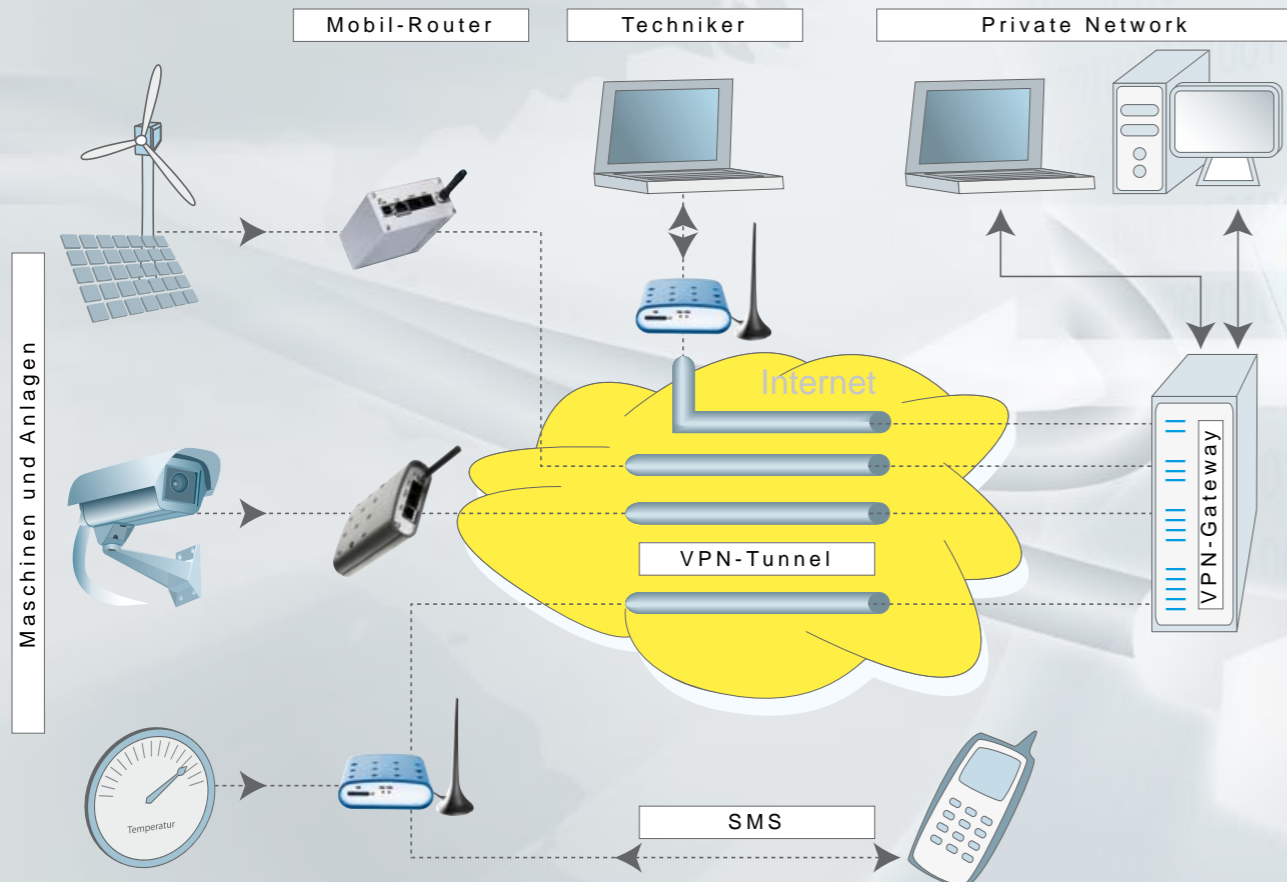

www.bellequip.at